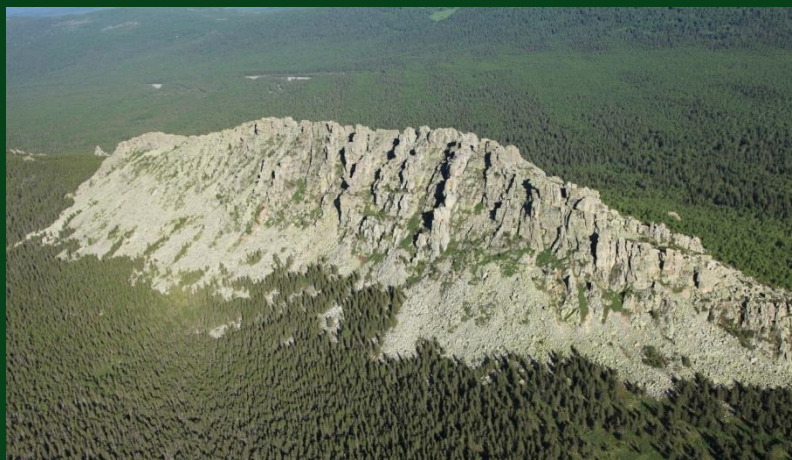

В рамках реализации проекта был разработан план комплексного обустройства рекреационной зоны «Гремучий Ключ»

Проект разработан с учетом особенностей рельефа и функциональности, все объекты оптимальным образом вписаны в окружающий ландшафт

Административный центр рекреационной зоны - Визит-центр «Скалы Откликного»

Экспозиции Визит-центра посвящены альпинистской тематике и дружественным природе технологиям.

Центр экспозиции -
уникальный ландшафтный
3D-макет Откликного
Гребня, альпинистской
Мекки Южного Урала,
сделанный на основе
аэросъемок